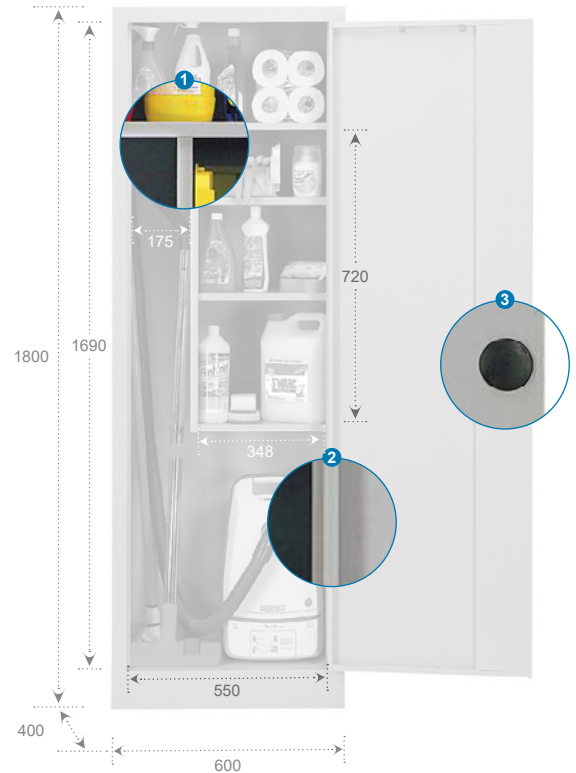

### Assemblage

Simple et rapide :  
Après déballage, 8 minutes par colonne et sans outils.  
Des rivets Nylon sont fournis pour une **parfaite stabilité**.  
Sur demande, des rivets POP® aluminium de couleur pour transformer vos vestiaires Démontable en Monobloc.

Référence	Désignation	Poids	Hauteur	Largeur	Profondeur
ADB1P180	Armoire à Balais Démontable 1 porte	33,5	1800	600	400
PDS_AD_G1	Pieds	2,1	150	-	-

\* Notions informatives

### Monobloc

Tôle d'acier laminé à froid de première qualité.  
Peinture Epoxy texturée 60% d'une épaisseur de 80 microns.

Référence	Désignation	Poids	Hauteur	Largeur	Profondeur
AMB1P180	Armoire à Balais Monobloc 1 porte	33,5	1800	600	400
PDS_AD_G1	Pieds	2,1	150	-	-

### Points forts

- 1 Tablettes renforcées (50 kg charge) réglables en hauteur.
- 2 Corps métallique avec renforts de structure.
- 3 Fermeture par poignée serrure 2 points.
  - 5 niveaux de rangement.
  - Espace étudié pour recevoir tout type de produits.
  - Porte étiquette plastique adhésif.
  - Capacité optimisée pour s'adapter à vos espaces.