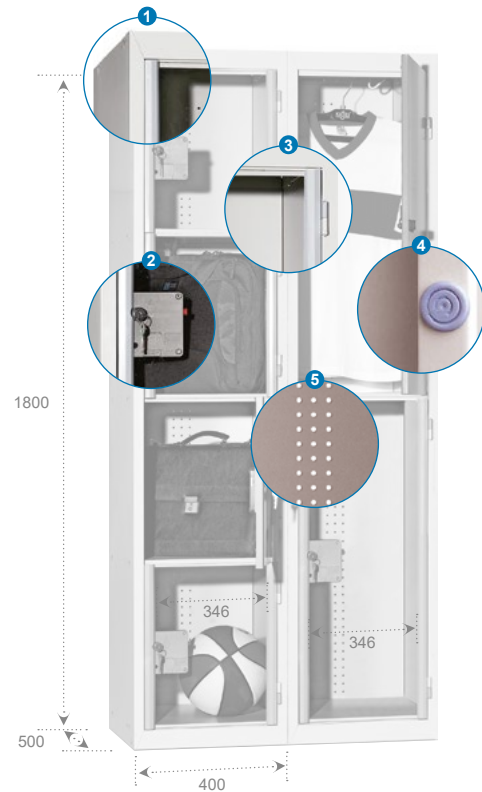

La sécurité pour les lieux publics

Le Vestiaire Casier Consigne à Monnayeur propose un rangement pour mettre en sûreté vos sacs, valises, objets de valeurs... Ses portes transparentes permettent d'obtenir un aperçu rapide du contenu répondant au plan vigipirate.

Le Vestiaire Casier Consigne à Monnayeur est souvent utilisé dans les lieux publics (grandes surfaces, musées...).

À retenir

- Structure métallique renforcée.
- Fermeture par serrure monnayeur à clé prisonnière. Autre sur demande (code, serrure à clé ou morailon porte cadenas)
- Porte en méthacrylate 6 mm d'épaisseur.
- Possibilité de ranger un casque intégral.
- Ventilation renforcée au dos sur toute la hauteur.

Démontable ou Monobloc

Emballage

Posé sur une palette individuelle, chaque casier est protégé par des cornières, un socle et un top en carton, puis filmé et cerclé.

Démontable

Temps de montage* : 3'

Référence	Désignation	Poids	Haut.	Larg.	Profond.	Haut. Utile
WD244Y1	Colonne Départ 2 cases	24,7	1800	400	500	346
WD344Y1	Colonne Départ 3 cases	26,0	1800	400	500	346
WD444Y1	Colonne Départ 4 cases	27,5	1800	400	500	346
WD544Y1	Colonne Départ 5 cases	28,9	1800	400	500	346
WD644Y1**	Colonne Départ 6 cases	30,0	1800	400	500	346

* Notions informatives

Monobloc

Référence	Désignation	Poids	Haut.	Larg.	Profond.	Larg. Utile
WM1C2C4Y1	1 colonne 2 cases	24,7	1800	400	500	346
WM1C3C4Y1	1 colonne 3 cases	26,0	1800	400	500	346
WM1C4C4Y1	1 colonne 4 cases	27,5	1800	400	500	346
WM1C5C4Y1	1 colonne 5 cases	28,9	1800	400	500	346
WM1C6C4Y1**	1 colonne 6 cases	30,0	1800	400	500	346

** Sur demande

Points forts