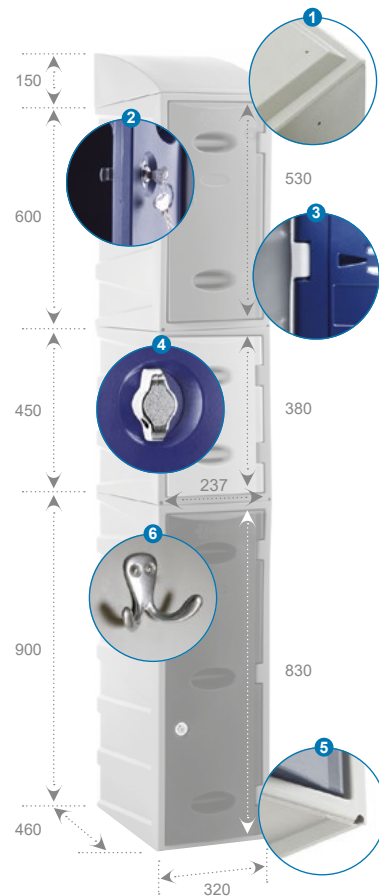

Monobloc

Emballage

Film plastique, sur palette cerclée et filmée.

Par 28 pcs en 450.

Par 21 pcs en 600.

Par 14 pcs en 900.

Livré avec visserie pour assemblage ou rivet sur demande.

Référence	Désignation	Poids	Haut.	Larg.	Profond.	Larg. Utile
CRMP450	Casier PEHD	5,5	450	320	460	237
CRMP600	Casier PEHD	6,8	600	320	460	237
CRMP900	Casier PEHD	9,2	900	320	460	237

Coloris disponibles

CORPS GRIS 7042 - PORTE ROUGE 3020,
VERT 6005, BLEU 5011, JAUNE 1003
(correspondances RAL approximatives)

Accessoires disponibles

Pieds - Socles - Coiffes - Cadenas

Le Casier de collectivité longue durée par excellence

Points forts

- 1 Assemblage par simple emboîtement.
 - 2 Porte robuste double paroi.
 - 3 Charnières ultra-résistantes (320 kg avant rupture).
 - 4 Système de fermeture par serrure à clé ou morillon porte-cadenas.
Possibilité de monnayeur ou code sur demande.
 - 5 Bouche d'évacuation pour lavage intérieur.
 - 6 Crochet à l'intérieur du casier hauteur 900 mm.
- En milieu humide serrure à monnayeur / morillon porte cadenas ou serrure à clé inox.
- En option :
- Plaqué et bracelet numéroté.