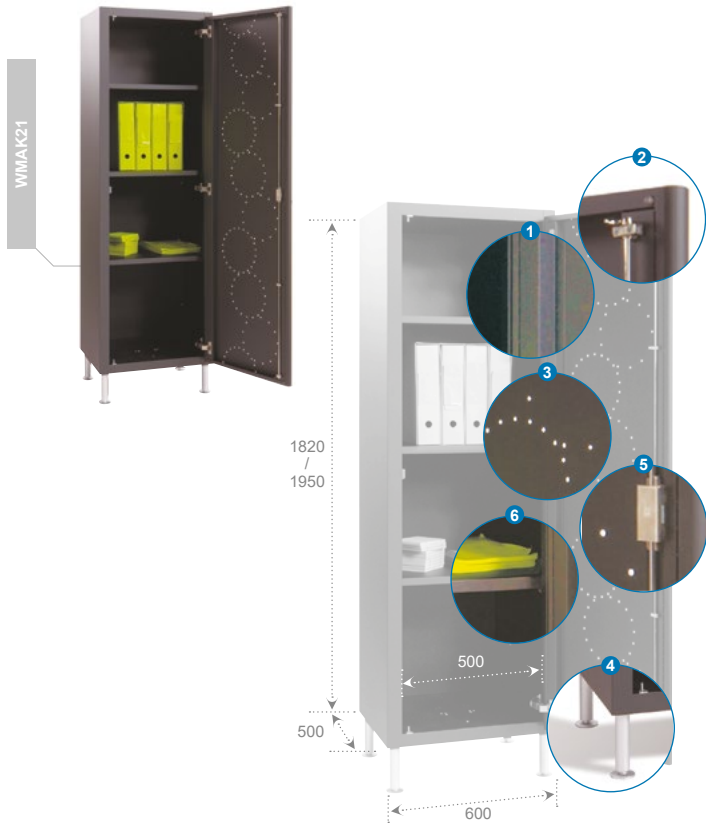

### À retenir

- Ventilation Design sur toute la surface de la porte.
- Système de fermeture trois points optimisé et serrure à clé dotée de 2000 combinaisons.
- Pieds avec vérins de réglables Hauteur 20 mm ou 150 mm.

### Monobloc

| Référence | Désignation     | Poids | Haut.     | Larg. | Profond. | Larg. Utile |
|-----------|-----------------|-------|-----------|-------|----------|-------------|
| VMAK21    | Armoire 1 porte | 54    | 1820/1950 | 600   | 500      | 500         |

### Points forts

- 1 Corps métallique avec structure renforcée.
  - 2 Porte avec double oméga de renfort munie d'assourdisseurs pour un meilleur confort d'utilisation.
  - 3 Ventilation Design sur toute la surface de la porte.
  - 4 Pieds réglables Hauteur 20 mm ou 150 mm.
  - 5 Système de fermeture trois points optimisé et serrure à clé dotée de 2000 combinaisons.
  - 6 Tablettes réglables en hauteur.
- Porte à débattement 125°.

### Points forts

- 1 Corps métallique avec structure renforcée.
- 2 Porte avec double omégas de renfort munie d'assourdisseurs pour un meilleur confort d'utilisation.
- 3 Ventilation Design sur toute la surface de la porte
- 4 Pieds réglables Hauteur 20 mm ou 150 mm, avec option roulette Design.
- 5 Serrure à clé dotée de 2000 combinaisons.
- 6 Porte à débattement 125°.