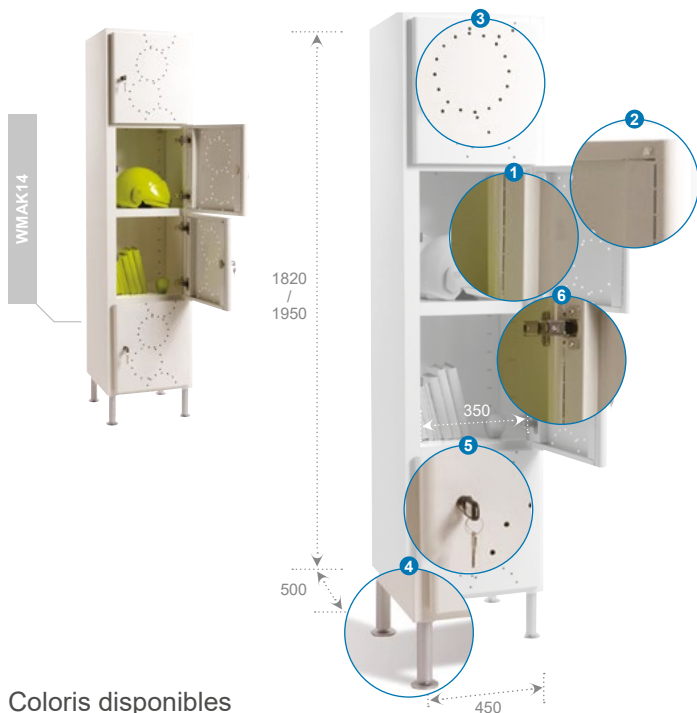

### Points forts

- 1 Corps métallique avec structure renforcée.
  - 2 Porte avec double oméga de renfort munie d'assourdisseurs pour un meilleur confort d'utilisation.
  - 3 Ventilation Design sur toute la surface de la porte.
  - 4 Pieds réglables Hauteur 20 mm ou 150 mm.
  - 5 Système de fermeture trois points optimisé et serrure à clé dotée de 2000 combinaisons.
  - 6 Tablettes réglables en hauteur.
- Porte à débattement 125°.

### À retenir

- Ventilation Design sur toute la surface de la porte.
- Serrure à clé dotée de 2000 combinaisons.
- Pieds avec vérins de réglables Hauteur 20 mm ou 150 mm.

### Monobloc

| Référence | Désignation       | Poids | Haut.     | Larg. | Profond. | Larg. Utile |
|-----------|-------------------|-------|-----------|-------|----------|-------------|
| VMAK14    | Vestiaire 4 cases | 48    | 1820/1950 | 450   | 500      | 350         |

### Points forts

- 1 Corps métallique avec structure renforcée.
- 2 Porte avec double omégas de renfort munie d'assourdisseurs pour un meilleur confort d'utilisation.
- 3 Ventilation Design sur toute la surface de la porte
- 4 Pieds réglables Hauteur 20 mm ou 150 mm, avec option roulette Design.
- 5 Serrure à clé dotée de 2000 combinaisons.
- 6 Porte à débattement 125°.