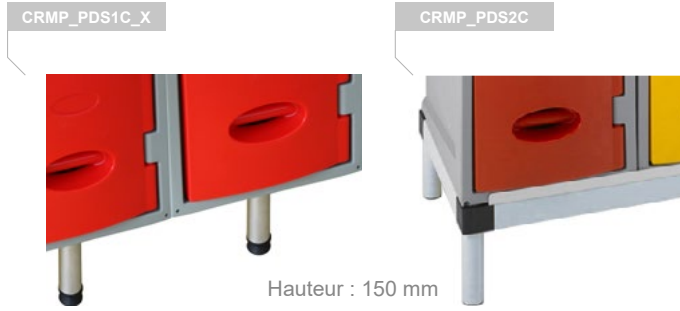

Hauteur : 150 mm

Existe aussi en version inox.

R Système de fixation exclusif et breveté

Pieds casiers eXtreme®					
Référence	Désignation	Poids	Haut.	Largeur	Profond.
CRMP_PDS1C_X	Pieds Inox pour 1 colonne*	0,2	125	-	-
CRMP_PDS2C	Pieds Polyéthylène pour 2 colonnes	0,5	150	620	460
CRMP_PDS3C	Pieds Polyéthylène pour 3 colonnes	0,8	150	940	460
CRMP_PDS4C	Pieds Polyéthylène pour 4 colonnes	1,0	150	1260	460

Pieds casiers métalliques					
Référence	Désignation	Poids	Haut.	Largeur	Profond.
PDS	Jeu de pieds	2,1	150	-	-
PDS_X	Jeu de pieds inox	2,1	150	-	-

Coiffes casiers métalliques						
Référence	Désignation	Poids	Haut.	Larg.	Profond.	
C300	Coiffe	2,3	200	300	500	
C400	Coiffe	2,7	200	400	500	
C500	Coiffe	3,1	200	500	500	
C600	Coiffe	3,1	200	600	500	
C800	Coiffe	3,8	200	800	500	
C900	Coiffe	4,2	200	900	500	
C1000	Coiffe	5,3	200	1000	500	
C1200	Coiffe	5,3	200	1200	500	

Coiffe casiers eXtreme®					
Référence	Désignation	Poids	Haut.	Larg.	Profond.
CMP_C	Coiffe pour 1 colonne	1,8	150	320	460

Option Boîte aux lettres.

Porte-étiquette adhésif ajustable.

Bancs					
Les bancs sont disponibles en version mélaminé gris ou bois massif.					
Référence	Désignation	Poids	Haut.	Larg.	Profond.
B1000M4	Banc Mélaminé Gris	9,0	420	1000	290
B1000B4	Banc Bois Massif	9,0	420	1000	290
B1200M4	Banc Mélaminé Gris	9,3	420	1200	290
B1200B4	Banc Bois Massif	9,3	420	1200	290
B1500M4	Banc Mélaminé Gris	10,5	420	1500	290
B1500B4	Banc Bois Massif	10,5	420	1500	290
B2000M4	Banc Mélaminé Gris	12,8	420	2000	290
B2000B4	Banc Bois Massif	12,8	420	2000	290