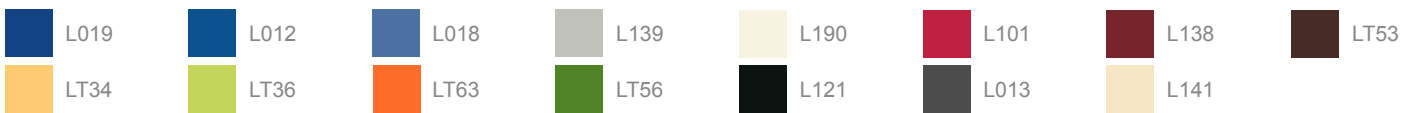

### Coloris sans supplément

Coloris disponibles sur stock  
Certains coloris soumis à délai et minimum commande, nous consulter.

### coloris avec supplément

Certains coloris soumis à délai et minimum commande, nous consulter.

- Nous consulter pour tout RAL non spécifié dans ce nuancier (forfait de 250€ par commande).

## Produits stratifié compact

Coloris sans supplément : délai 3 à 4 semaines