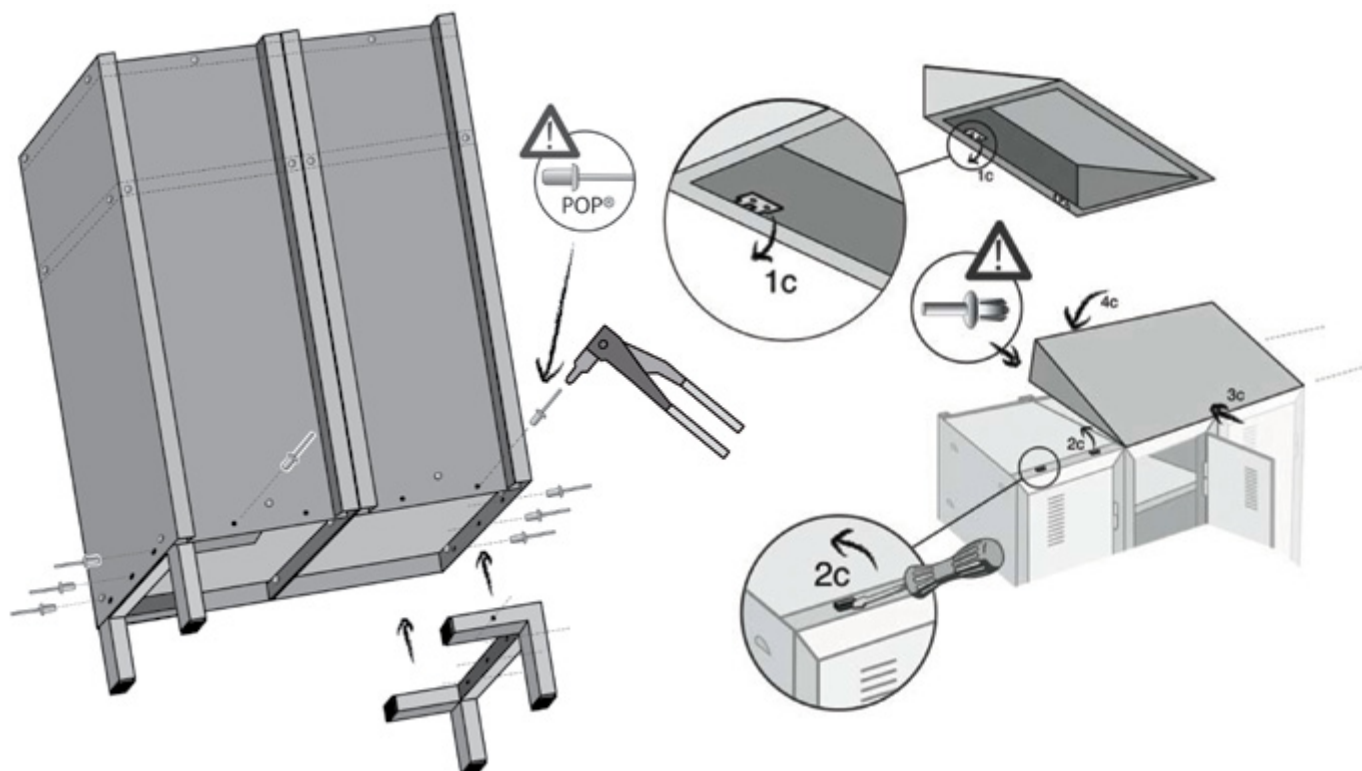

Le temps de montage d'un ensemble de 3 colonnes est environ de 15 minutes après déballage.

Notice de montage des pieds.  
Temps : 2 minutes maximum.

Brevet EVP © Patented  
www.evp.fr

Notice de montage des coiffes.  
Temps : 1 minute maximum.